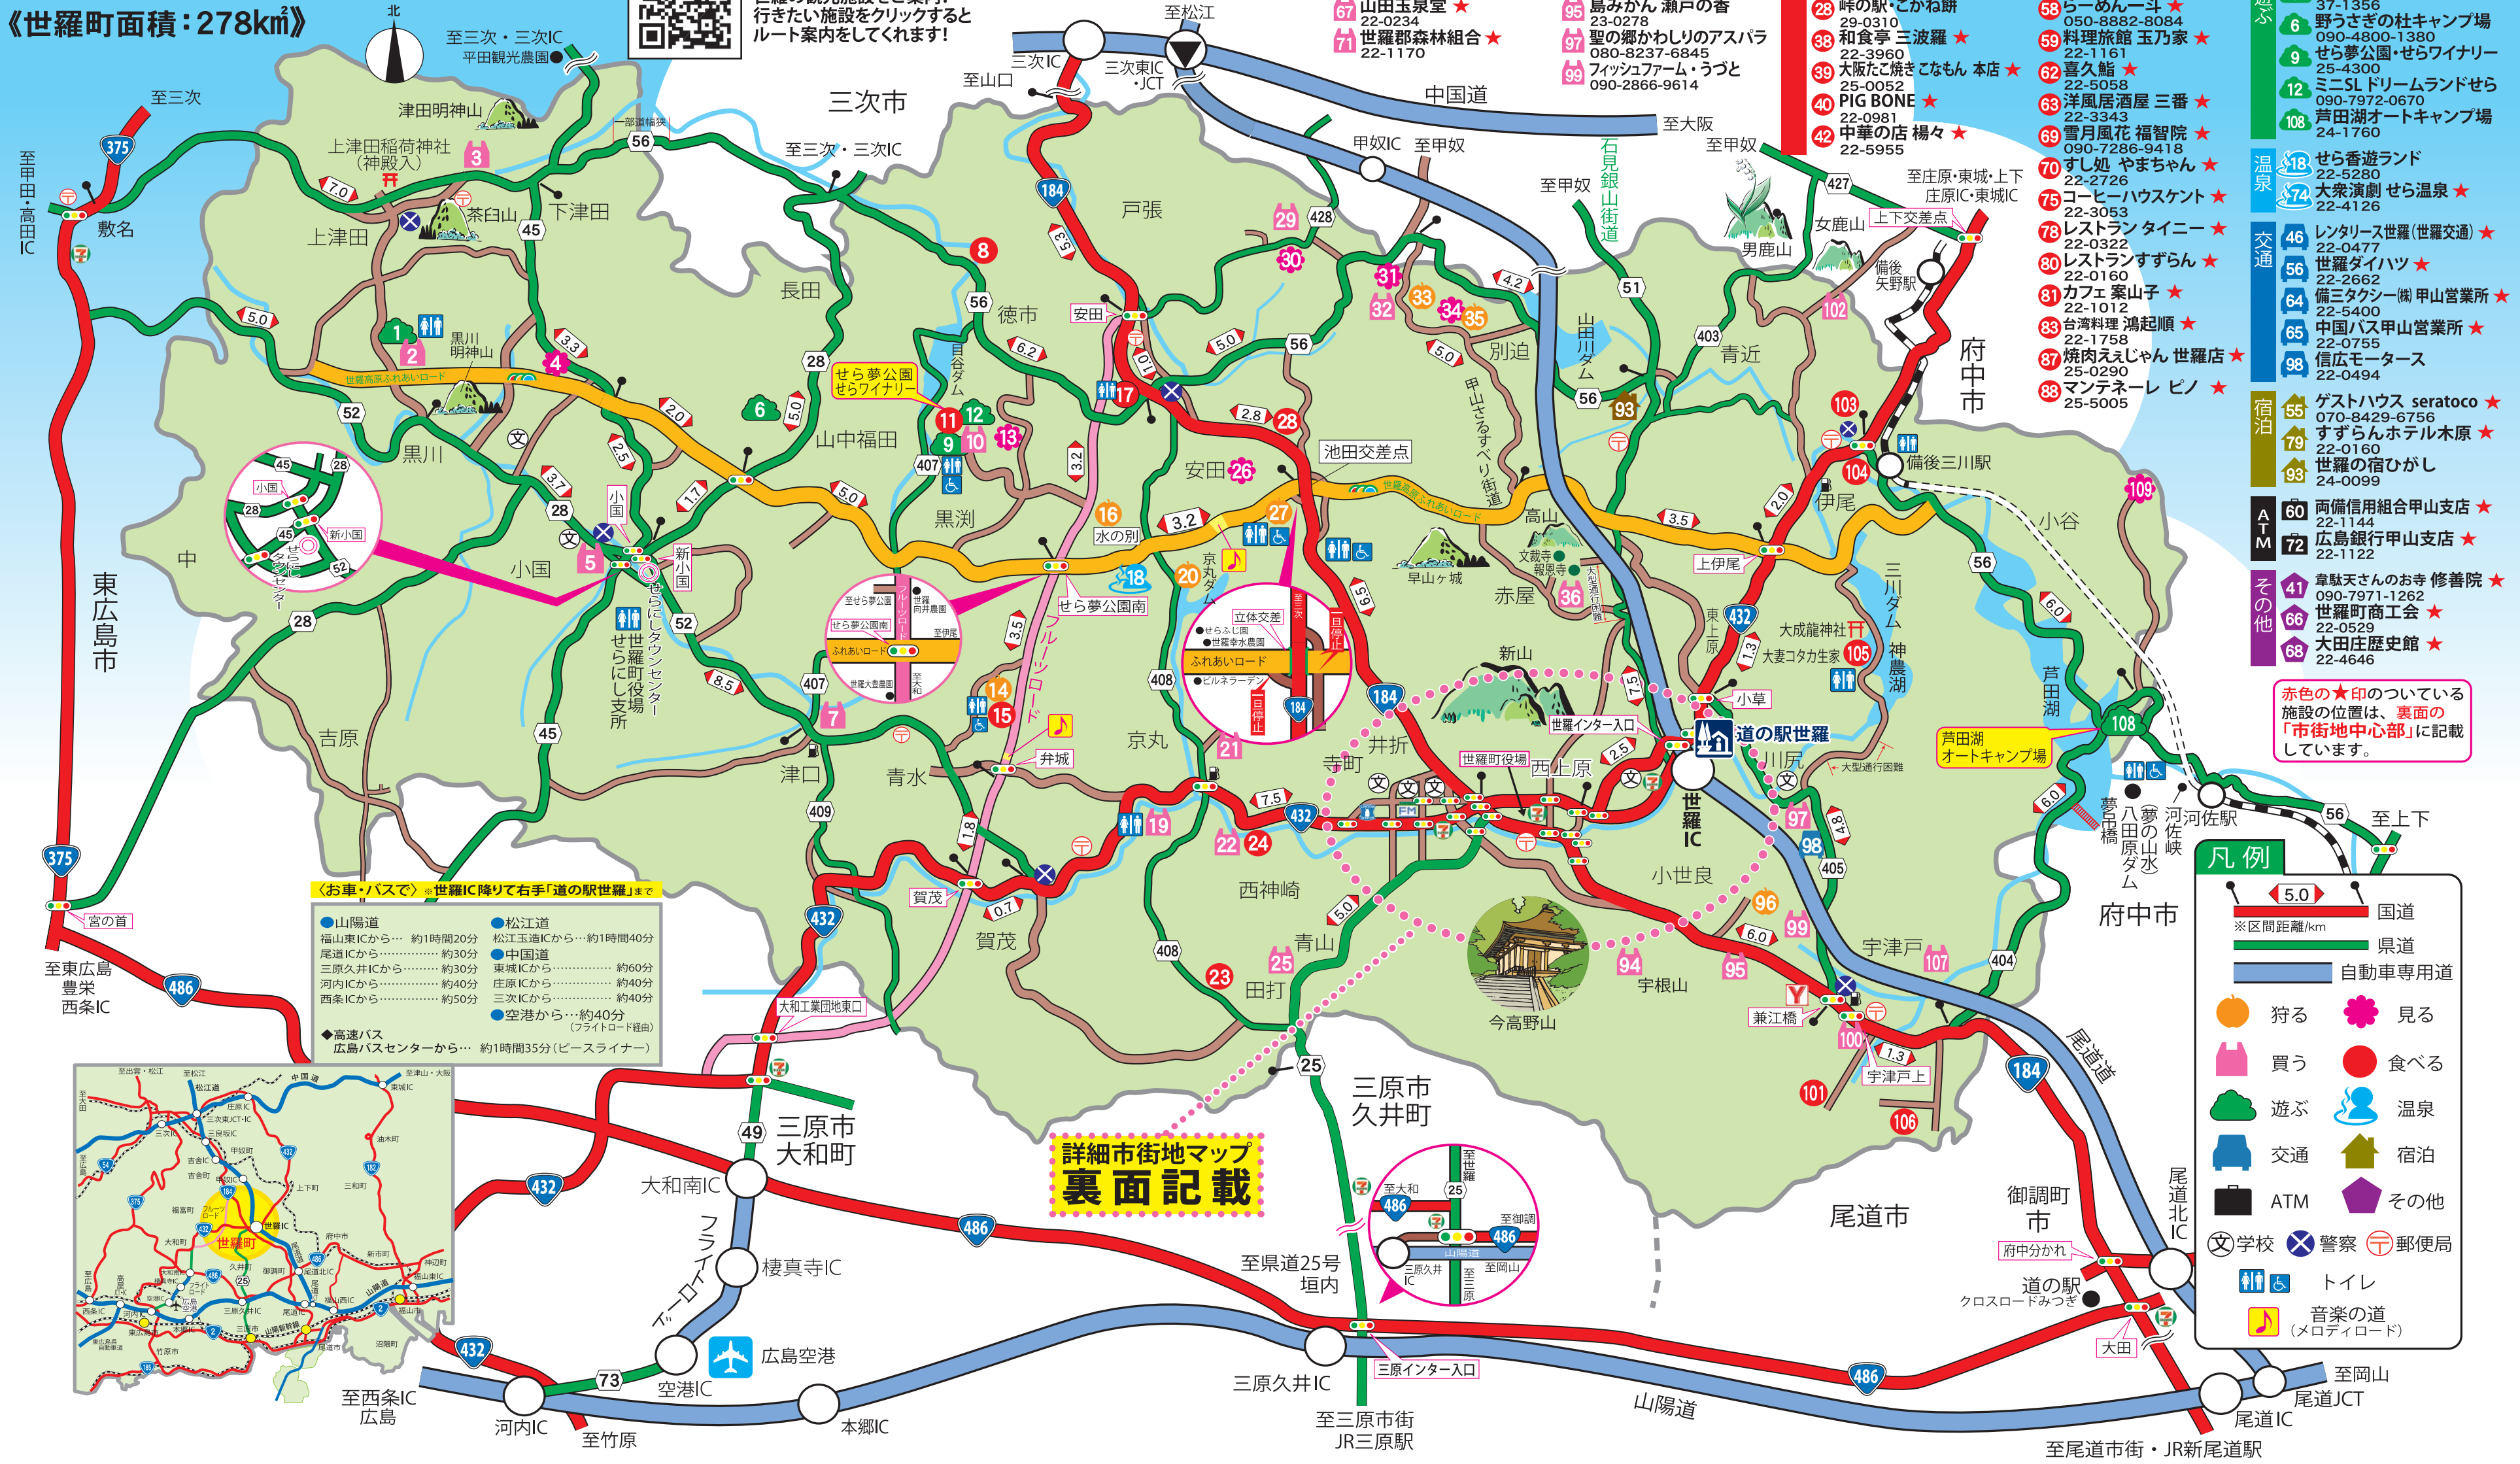

# せら高原観光マップ 2024年度版

● **主な観光施設**

※市外局番 **(0847)** 共通

《世羅町面積: 278km<sup>2</sup>》

- 狩る**
- 14 世羅大豊農園 27-0231
  - 16 (南)世羅向井農園 22-3275
  - 20 Sandy's Farm 090-8241-0144
  - 27 ビルネ・ラーデン(世羅林園) 25-0174
  - 33 ラ・スカイファーム 24-0614
  - 35 香山ラベンダーの丘(ブルーベリ-併) 24-1108
  - 96 アスパラ産農事組合法人うづと 090-7995-8277

山陽道	松江道
福山東ICから... 約1時間20分	松江道ICから... 約1時間40分
尾道ICから... 約30分	中国道
三原久井ICから... 約30分	東城ICから... 約60分
河内ICから... 約40分	庄原ICから... 約40分
西条ICから... 約50分	三次ICから... 約40分
	空港から... 約40分 (フライトロード経由)

◆高速バス 広島バスセンターから... 約1時間35分(ピースライナー)

詳細市街地マップ 裏面記載

**凡例**

- 5.0 国道
- ※区間距離km
- 県道
- 自動車専用道
- 狩る
- 見る
- 買う
- 食べる
- 遊ぶ
- 温泉
- 交通
- 宿泊
- ATM
- その他
- 学校
- 警察
- 郵便局
- トイレ
- 音楽の道 (メロディロード)

せら坊©世羅町#第175号

# 道の駅MAP

広島県の道の駅は全部で21施設!!